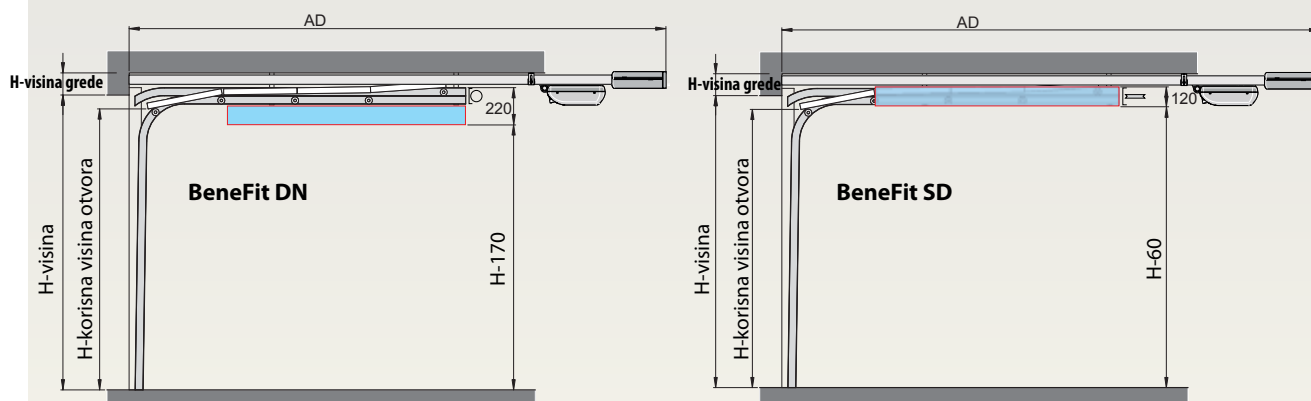

PRESEK SISTEMA VOĐENJA SEGMENTNIH VRATA BENEFIT SD I DN

Potreban prostor za ugradnju segmentnih vrata BeneFit (mm)									
Sistem podizanja	maksimalna širina	maksimalna visina	H-visina grede		H-korisna visina otvora		Širina stuba (LS i LD)	Dubina (AD)	
			Ručno	Električno	Ručno	Električno		Ručno	Električno
SD	3000	2250	80	120	H-100	H-50	140	H+700	H+1100
DN