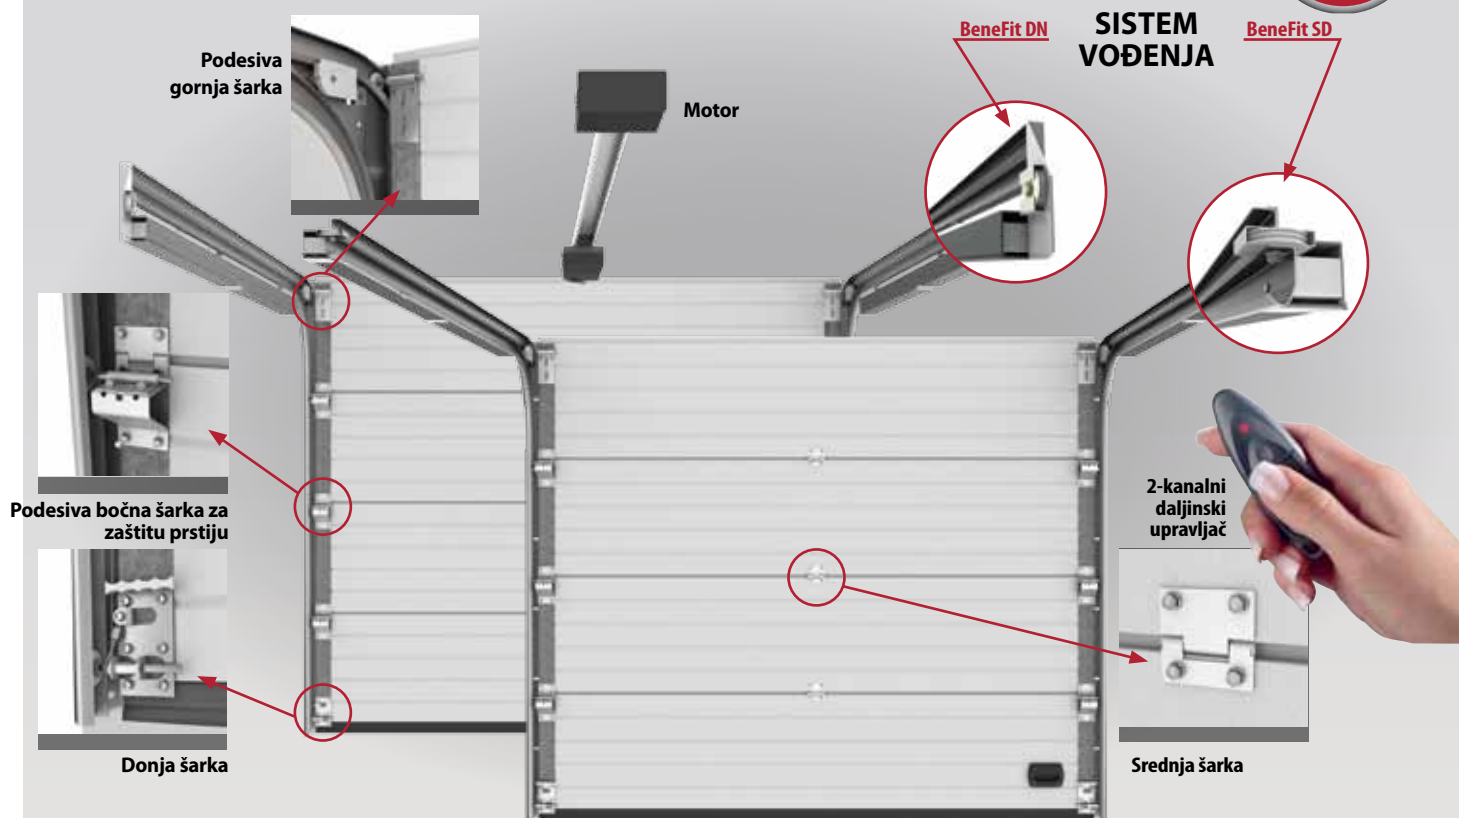

OPTIMALNA IZOLACIJA U ZIMSKOM PERIODU

Paneli debljine 40mm, elastične zaptivke, otporne na klimatske promene, čine MCA segmentna vrata efikasnom barijerom protiv vetra, kiše i snega. Bočne zaptivke su udvostručene radi bolje izolacije. Usled praktične primene u hladnim zimskim periodima, MCA garažna vrata su izrađena isključivo od panela koji će efikasno izolovati vašu garažu.

SISTEMI VOĐENJA SEGMENTNIH VRATA

BENEFIT - SEGMENTNA VRATA SA EKSPANDIRAJUĆIM OPRUGAMA

GARANCIJE
5
GODINA

Standardne dimenzije segmentnih vrata BeneFit – Širina x Visina (mm)		
2500 x 2000	2500 x 2125	2500 x 2250
2700 x 2000	2700 x 2125	2700 x 2250
3000 x 2000	3000 x 2125	3000 x 2250