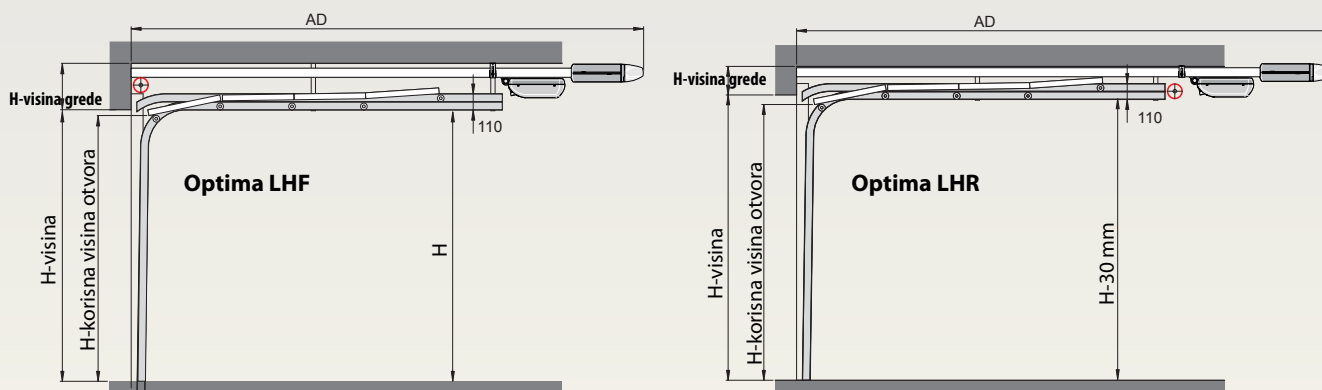

SISTEMI VOĐENJA SEGMENTNIH VRATA

BENEFIT - SEGMENTNA VRATA SA EKSPANDIRAJUĆIM OPRUGAMA

GARANCIJE
5
GODINA

Standardne dimenzije segmentnih vrata BeneFit – Širina x Visina (mm)		
2500 x 2000	2500 x 2125	2500 x 2250
2700 x 2000	2700 x 2125	2700 x 2250
3000 x 2000	3000 x 2125	3000 x 2250

PRESEK SISTEMA VOĐENJA SEGMENTNIH VRATA BENEFIT SD I DN

Potreban prostor za ugradnju segmentnih vrata BeneFit (mm)									
Sistem podizanja	maksimalna širina	maksimalna visina	H-visina grede		H-korisna visina otvora		Širina stuba (LS i LD)	Dubina (AD)	
			Ručno	Električno	Ručno	Električno		Ručno	Električno
SD	3000	2250	80	120	H-100	H-50	140	H+700	H+1100
DN									

Sistemi podizanja rezidencijalnih segmentnih vrata

SEGMENTNA VRATA SA TORZIONIM OPRUGAMA

OPTIMA LHF SISTEM VOĐENJA

OPTIMA LHR SISTEM VOĐENJA

Optima Segmentna garažna vrata

- Vrata se izrađuju u standardnim dimenzijama
- LHF = opruge se postavljaju ispred vrata, na gredi
- LHR = opruge se postavljaju iza vrata, na vodiči
- Šarke i poklopci panela u beloj boji
- Torzione opruge garantovane za 25,000 ciklusa
- Produžena garancija do 10 godina

PRESEK SISTEMA VOĐENJA ZA VRATA OPTIMA LHF I LHR

Potreban prostor za ugradnju segmentnih vrata Optima (mm)

Sistem podizanja	maksimalna širina	maksimalna visina	H-visina grede		H-korisna visina otvora		Širina stuba (LS i LD)	Dubina (AD)	
			Ručno	Električno	Ručno	Električno		Ručno	Električno
LHF	5000	3000	220	260	H-150	H-80	100	H+200	H+1100
LHR			110	160				H+450	